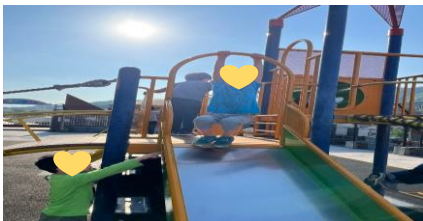

ぴあにしも桜中央だより

6月号

連休も終わり、あっという間に春が過ぎ梅雨の気配を感じる時期となりました。

お天気のいい日には、お出かけしたり公園に行っています。

雨天時は、室内で音楽遊び、工作等を行っています。

5月の工作は、小麦粉を練りこんだ絵の具で、感触を楽しみながら、
それぞれに工夫して、可愛いイモムシさんと蝶々さんが誕生しましたよ。

避難訓練を行いました。みんな静かにお話を聞いて

避難所まで行くことが出来ました。

暑くなってきたので水筒を持って来てくださいね。

6月もみんなで楽しく

元気いっぱい過ごしと思います(^-^)